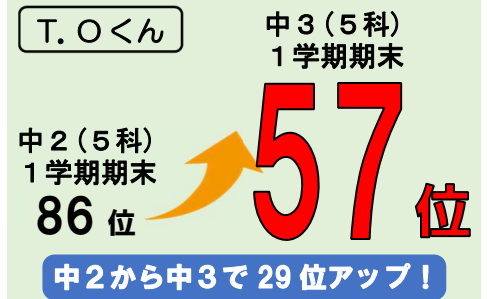

# 学習塾 ComPass の 定期テスト 対策講座

こんなお悩みをお持ちじゃありませんか？

- ✓ 新人戦もあるので、期末テストに向けて勉強をちゃんとやれるか不安。
- ✓ 一次関数でつまづいている。
- ✓ 助動詞・不定詞で混乱し始めてきた。
- ✓ 1学期より順位を上げたい。
- ✓ なかなか70番の壁を越えられない。
- ✓ 勉強をやる気はあるが、どう勉強すればよいかわからない。

1つでも当てはまった方は  
ComPassが合っているかもしれません！

ComPass に昨年の秋(中2の秋)から  
通い出した現中3生は結果を出しています！

成績アップの秘訣が  
知りたいな...

学習塾ComPassの  
ホームページをご覧ください！

【日程】 11/6(金)~11/25(水) ※詳しい日程は裏面をご覧ください。

【募集学年】 中2生・中1生 (募集定員:各学年5名まで)

【講座費用】 5教科で15,000円 (教材費等込・税込)

授業時間は全部で  
21時間以上！