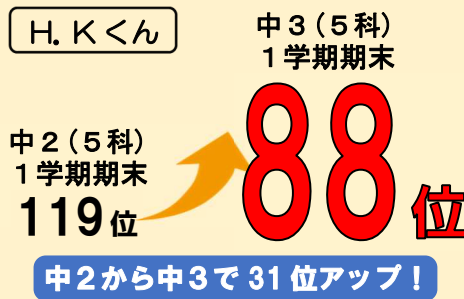

# 学習塾 ComPass の 定期テスト 対策講座

こんなお悩みをお持ちじゃありませんか？

- ✓ 新人戦もあるので、期末テストに向けて勉強をちゃんとやれるか不安。
- ✓ 一次関数でつまづいている。
- ✓ 助動詞・不定詞で混乱し始めてきた。
- ✓ 1学期より順位を上げたい。
- ✓ なかなか70番の壁を越えられない。
- ✓ 勉強をやる気はあるが、どう勉強すればよいかわからない。

1つでも当てはまった方は  
ComPassが合っているかもしれません！

ComPass に昨年の秋(中2の秋)から  
通い出した現中3生は結果を出しています！

成績アップの秘訣が  
知りたいな...

学習塾ComPassの  
ホームページをご覧ください！

【日程】 11/6(金)~11/25(水) ※詳しい日程は裏面をご覧ください。

【募集学年】 中2生・中1生 (募集定員:各学年5名まで)

【講座費用】 5教科で15,000円 (教材費等込・税込)

授業時間は全部で  
21時間以上！