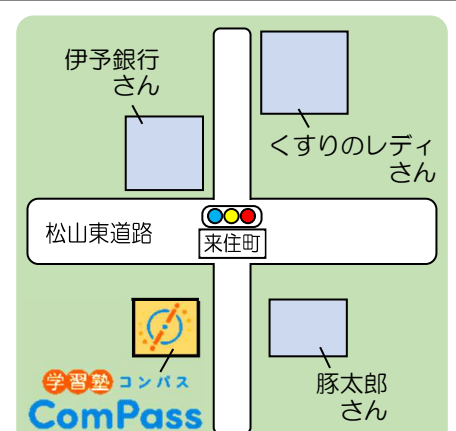

参加ご希望の方はいますぐご連絡下さい！

**(089)997-7388**

《受付時間》14:00~19:00(日・月除く)

ホームページで検索

学習塾ComPass

検索

〔住所〕松山市来住町 230-1

学習塾 ComPass  
**ComPass**