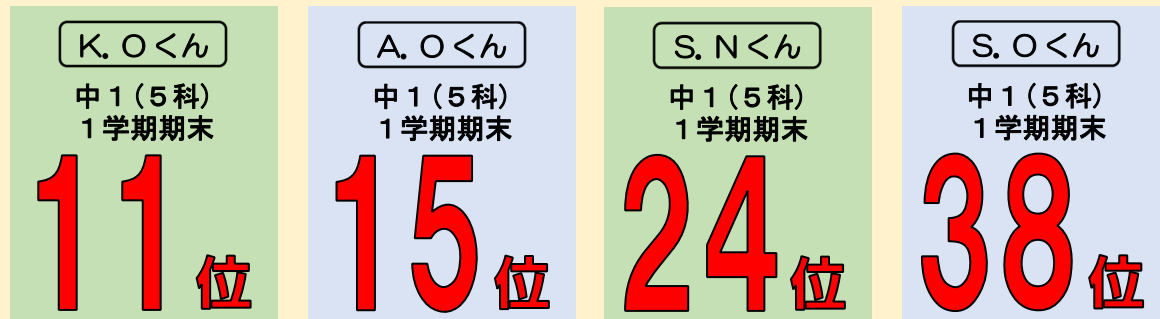

ComPass に今年の春～1学期に入塾した中1生も続々と結果を出しています！

彼らをはじめとする塾生の声はホームページに公開しています。

通常授業の月謝や通塾時間等の詳細については、ホームページをご覧ください。